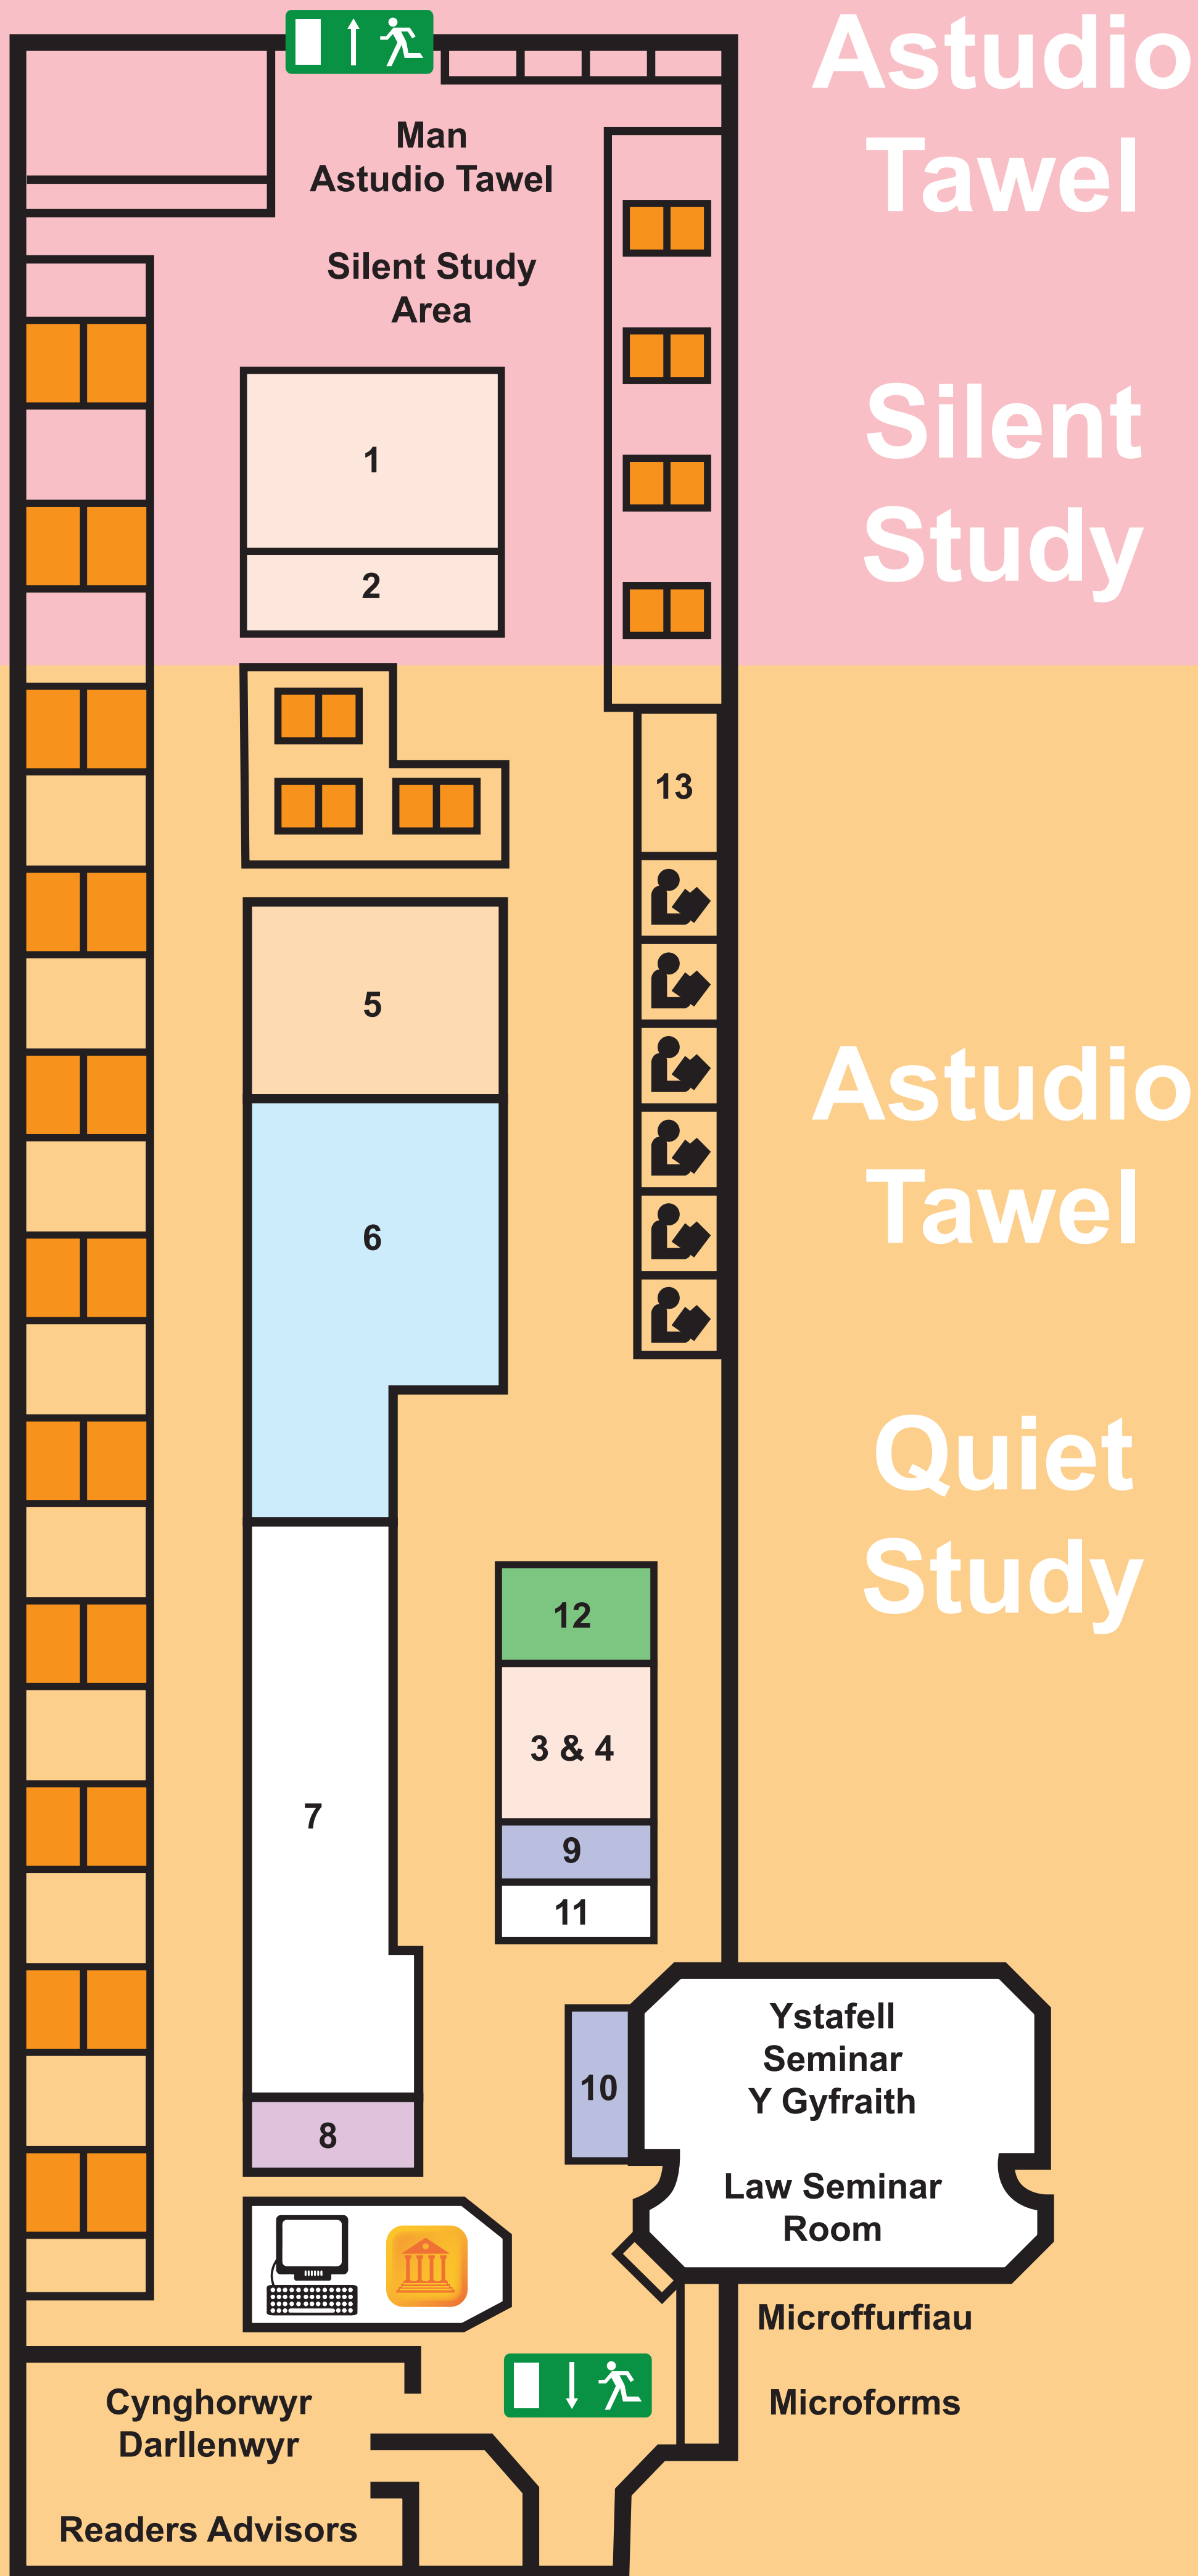

Llyfrgell Y Gyfraith - Law Library

Lefel E Level

Allwedd / Key

- 1 Canolfan Ddogfennau Ewropeaidd
European Documentation Centre
- 2 Cyhoeddiadau Swyddogol
Official Publications
- 3 & 4 Casgliad Ystadegau / Cyhoeddiadau Swyddogol
Statistics Collection / Official Publications
- 5 Cylchgronau'r Gyfraith
Law Journals
- 6 Adroddiadau'r Gyfraith
Law Reports
- 7 Llyfrau'r Gyfraith
Law Textbooks
- 8 Cyfnodolion Cyfreithiol Cyfredol
Current Legal Journals
- 9 Cyfeirlyfrau'r Gyfraith
Law Reference Books
- 10 Cyfeirlyfrau Brys
Quick Ref. Collection
- 11 Eitemau Ar Gyfer Eu Gosod Ar Silffoedd
Items For Shelving
- 12 Deddfwriaeth
Legislation
- 13 Cellan Cerdyn Gwyrdd
Green Card Carrel
-  Cellannau Astudio
Study Carrels
-  Darllenfa
Reading Area
-  Cyfrifiaduron
Computers
-  Catalog y Lyfrgell - Primo
Primo Library Catalogue