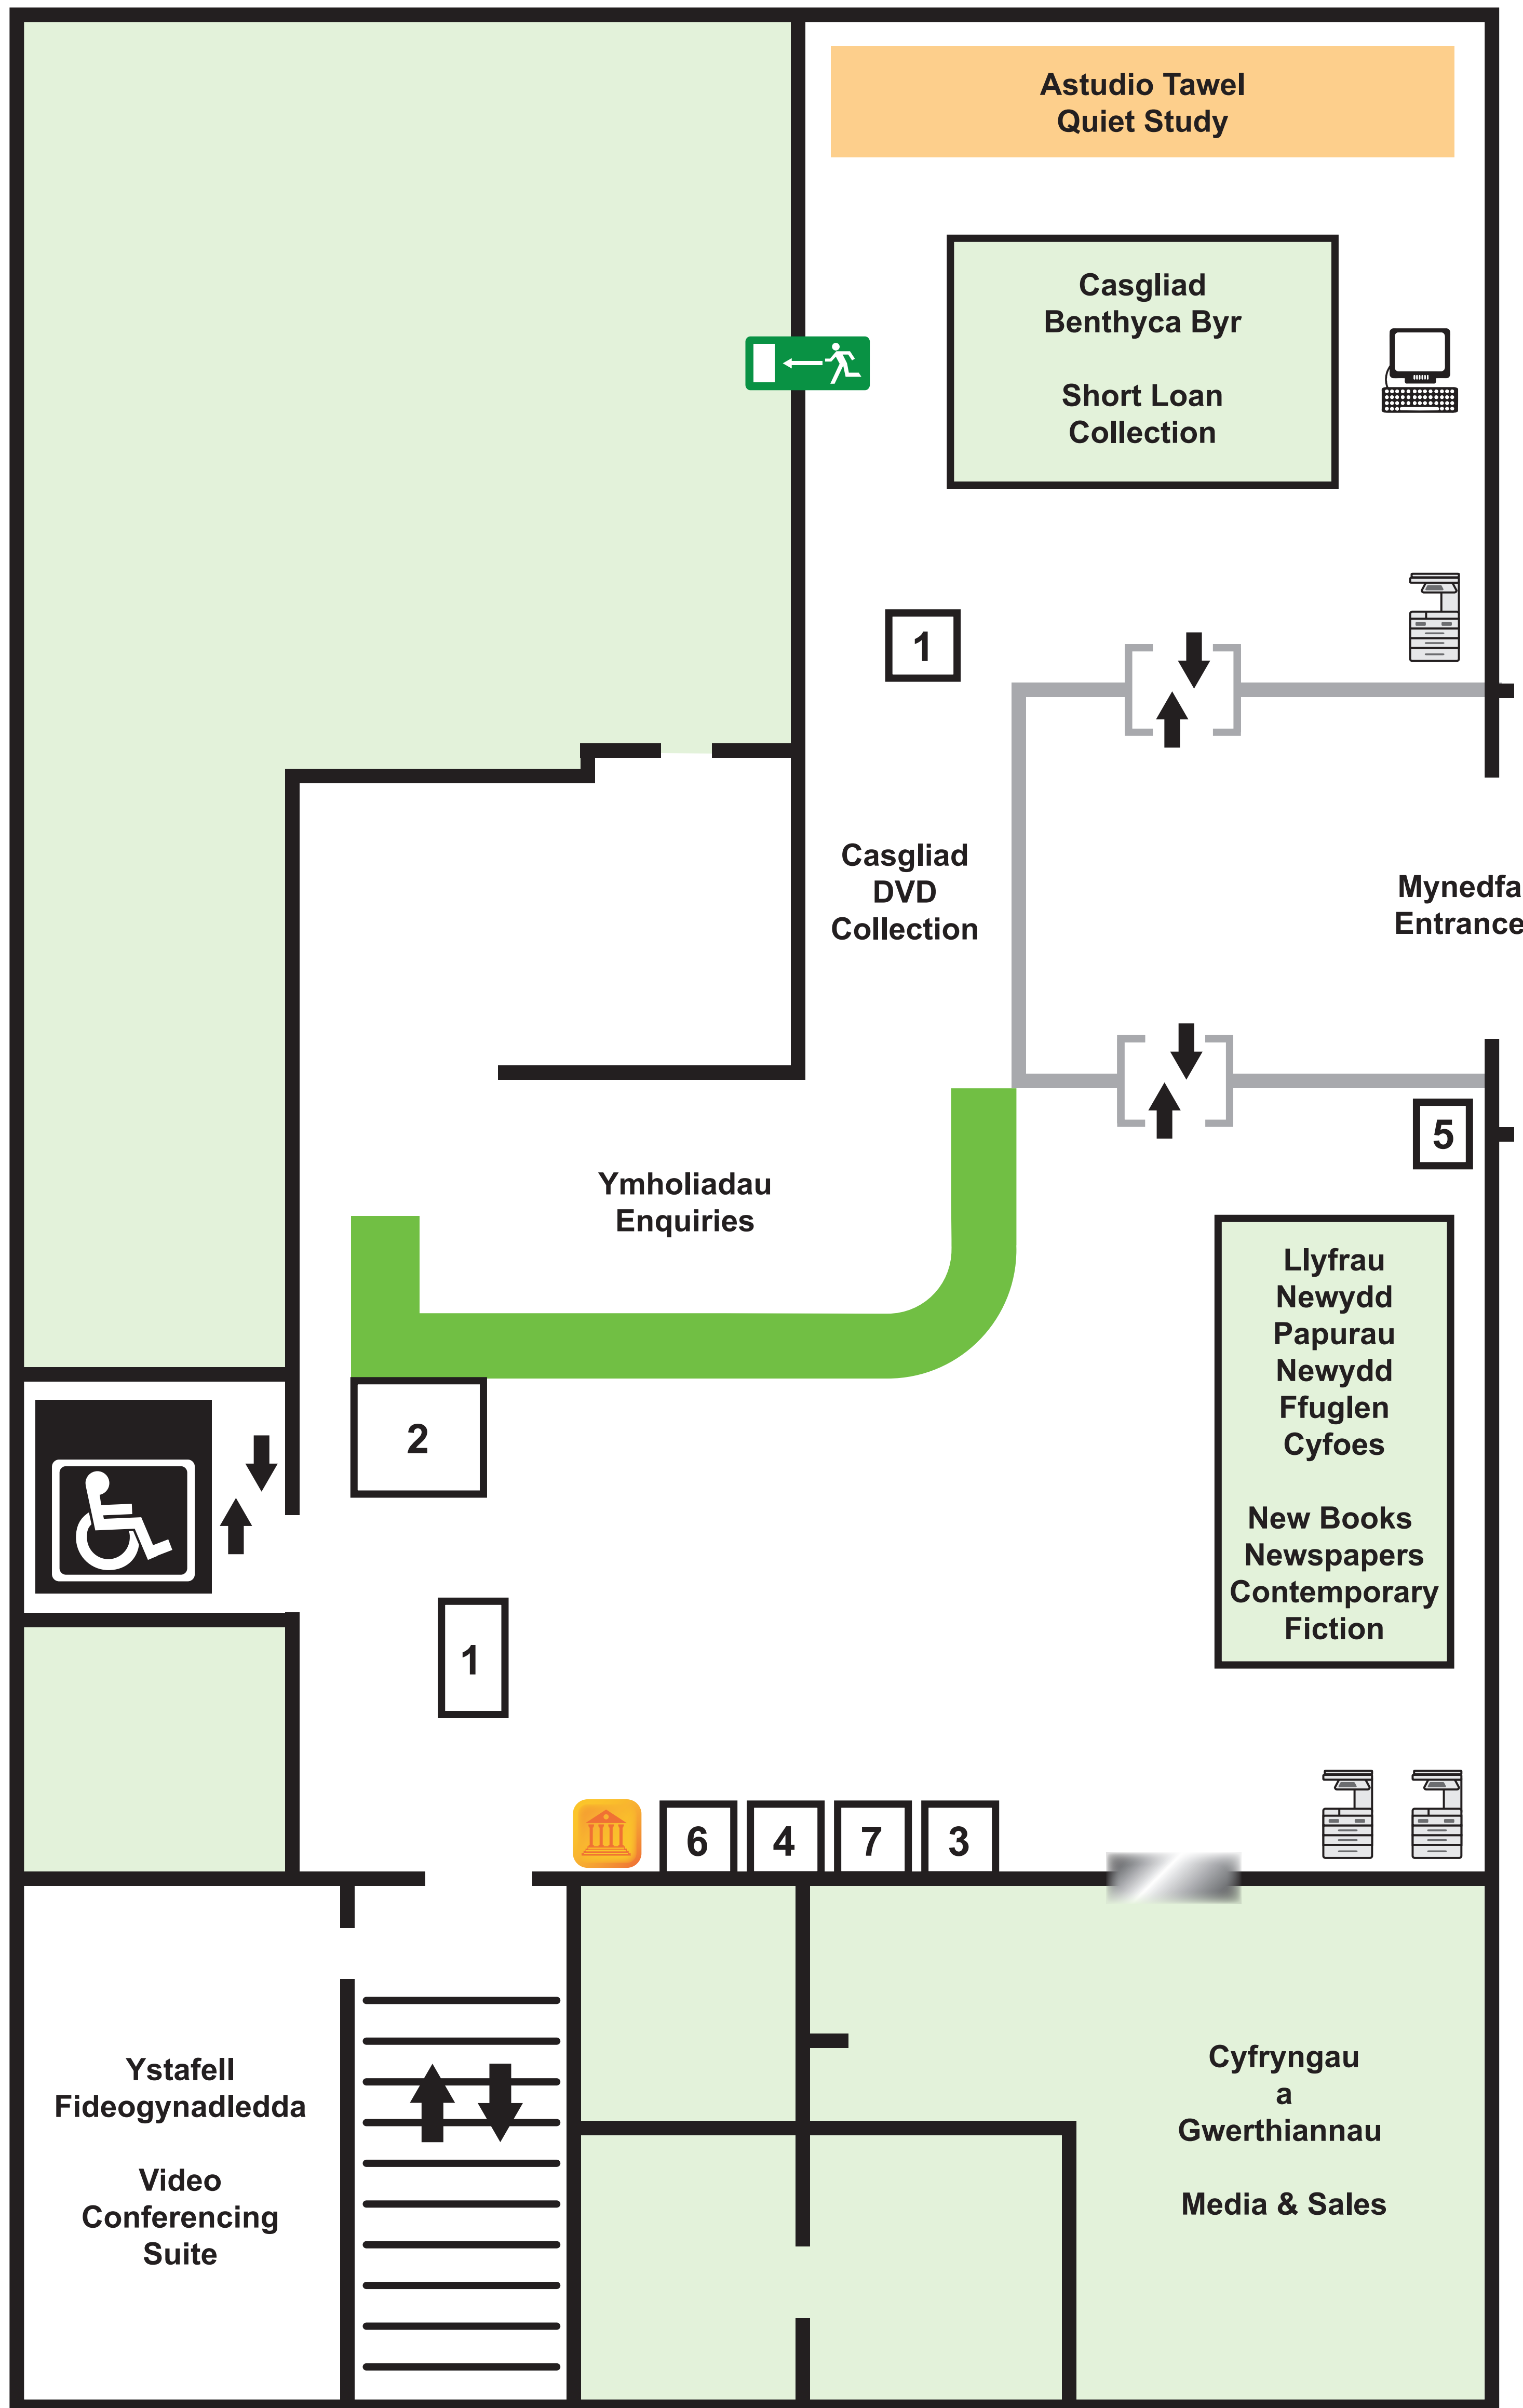

Lefel D Level

Dychwelyd Llyfrau

Book Returns

Allwedd Key

- 1** Peiriant Hunanfenthycia
Self Issue Machine
- 2** Peiriant hunan-ddychwelyd
Self Return Machine
- 3** Peiriant Newid
Change Machine
- 4** Peiriant Credydau Argraffu
Printer Credit Machine
- 5** Peiriant Gwerthu
Vending Machine
- 6** Peiriant Rhif PIN
PIN Number Machine
- 7** Cyfrifiadur Ymwelwyr
Visitor Computer
-  Catalog y Lyfrgell - Primo
Primo Library Catalogue
-  Argraffydd/Copiwr/Sganiwr
Printer/Copier/Scanner
-  Cyfrifiaduron
Computers