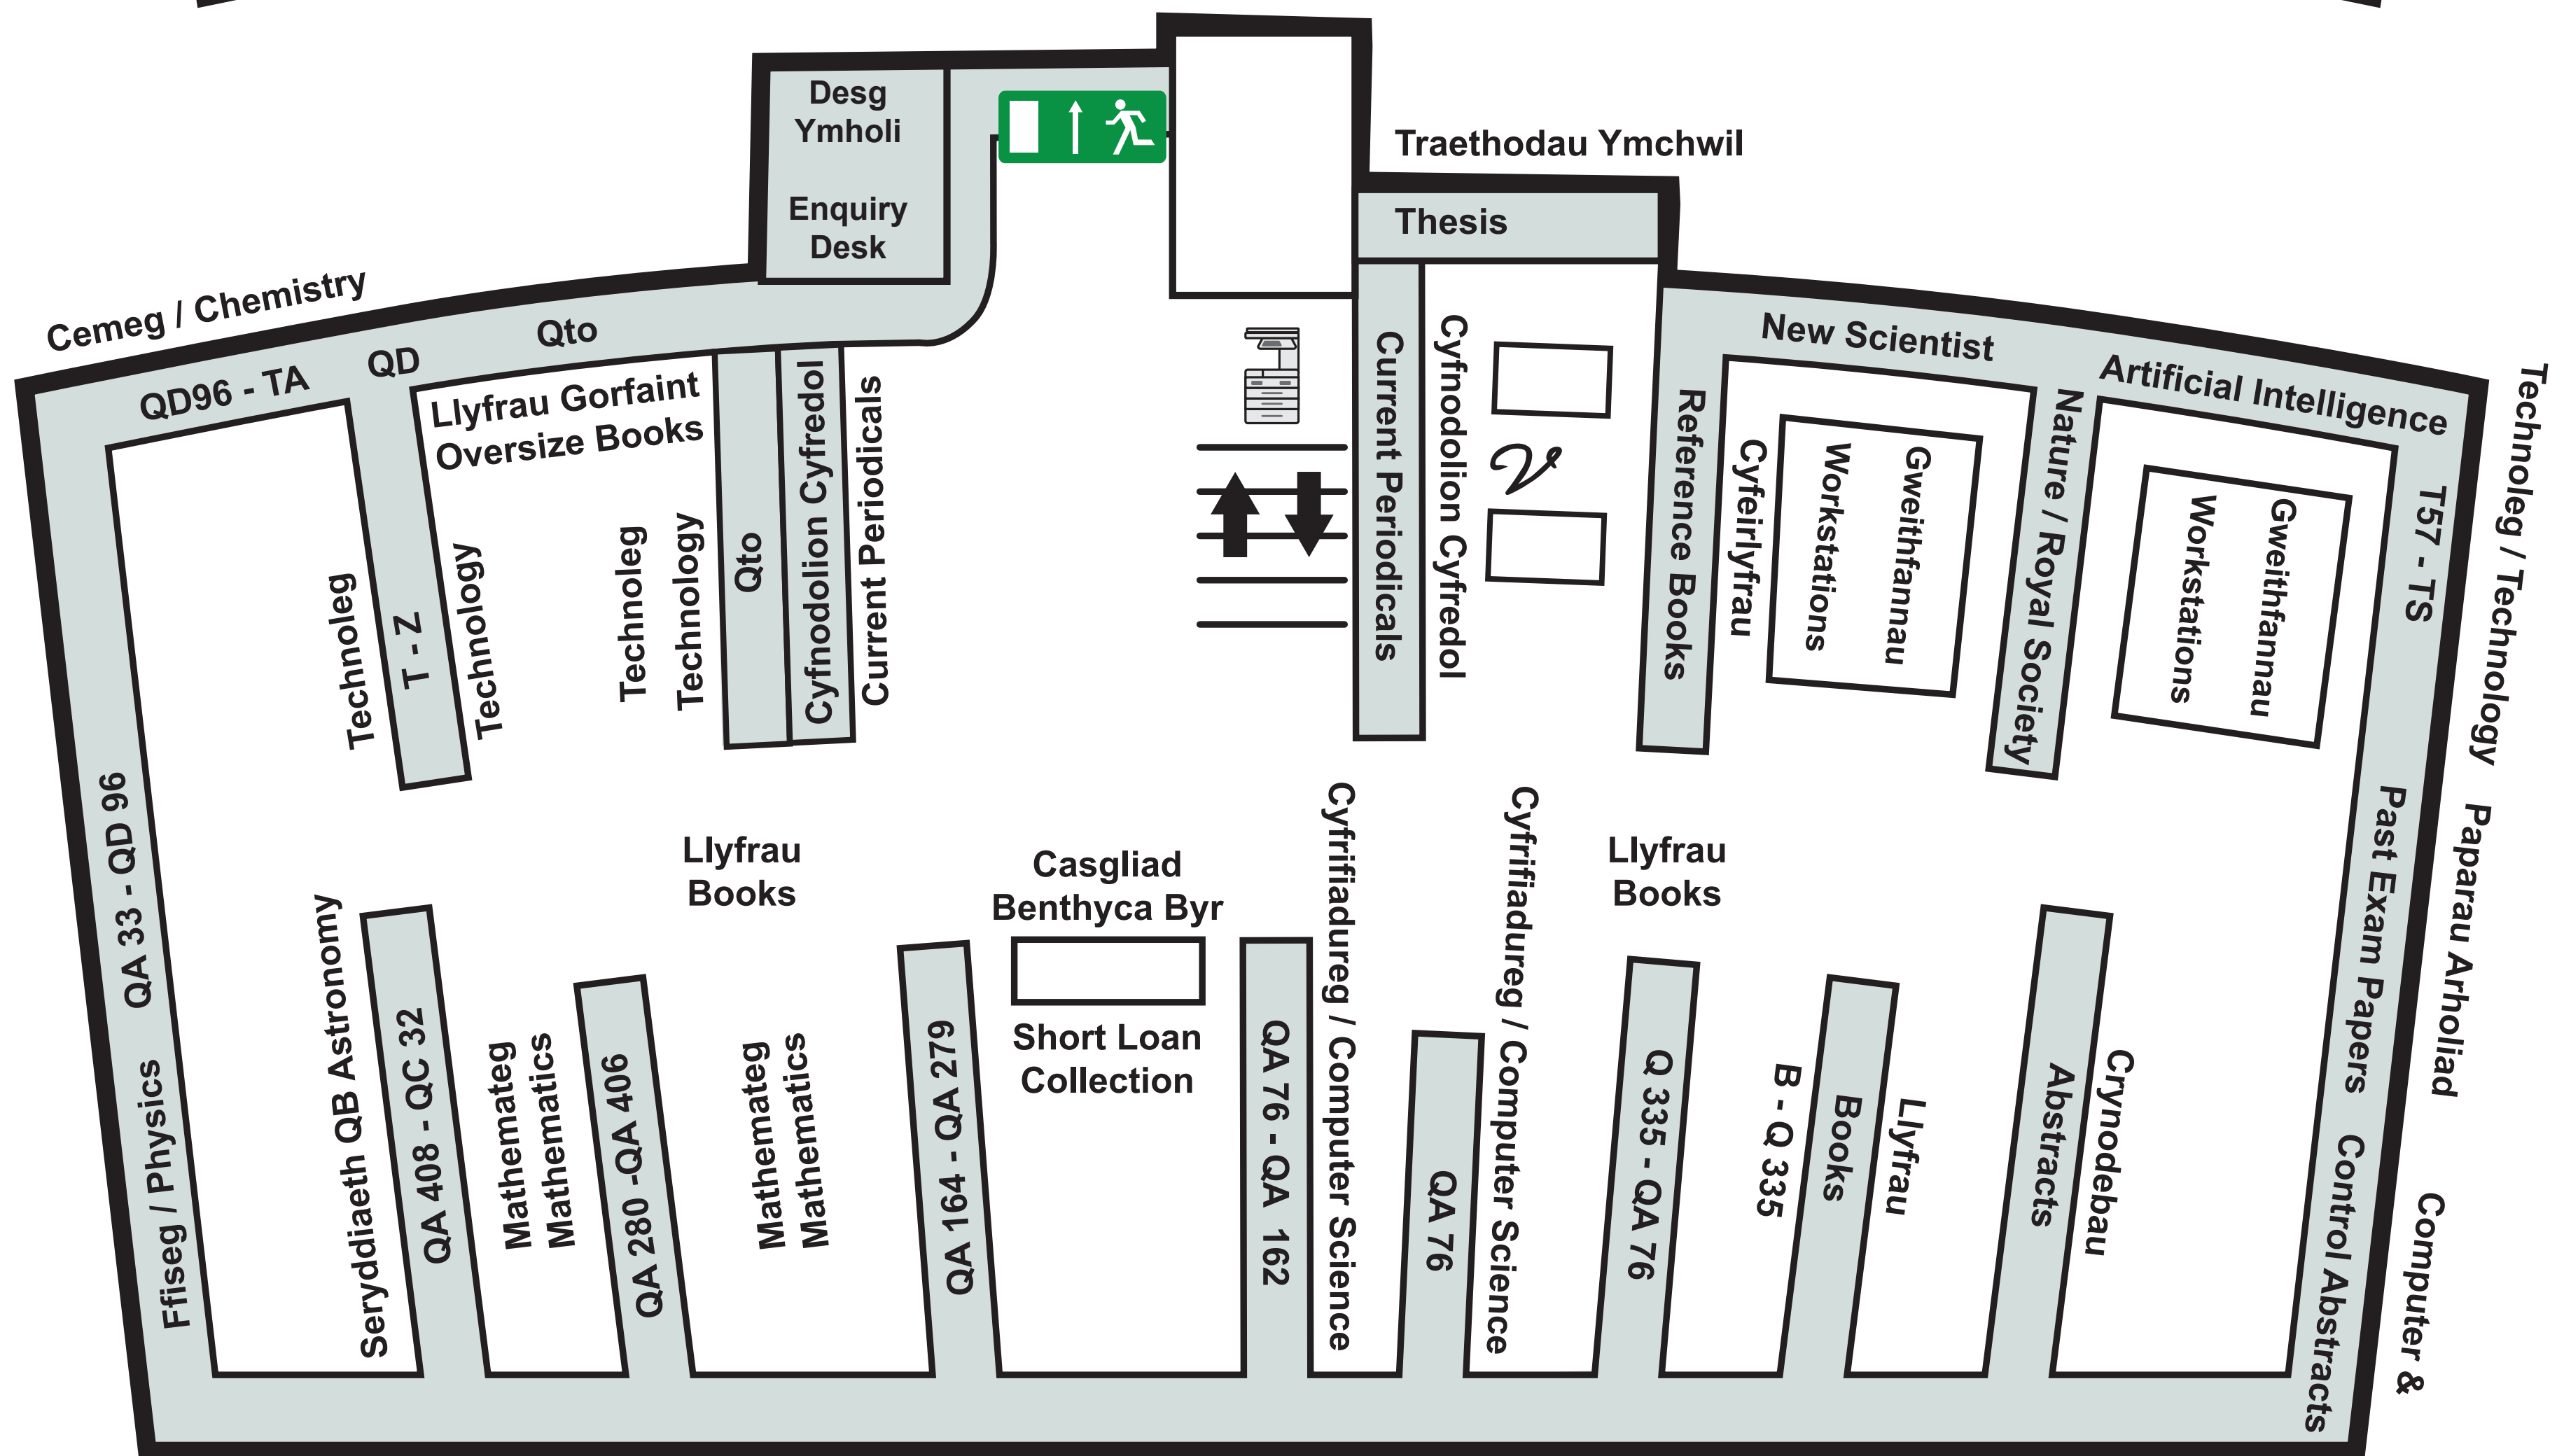

Llyfrgell Y Gwyddorau Ffisegol Physical Sciences Library

Prif Lawr - Main Floor

Allwedd Key

Dyfais amlbwrpas (Argraffydd/Copiwr/Sganiwr)
Multi Function Device (Printer/Copier/Scanner)

Voyager OPACS