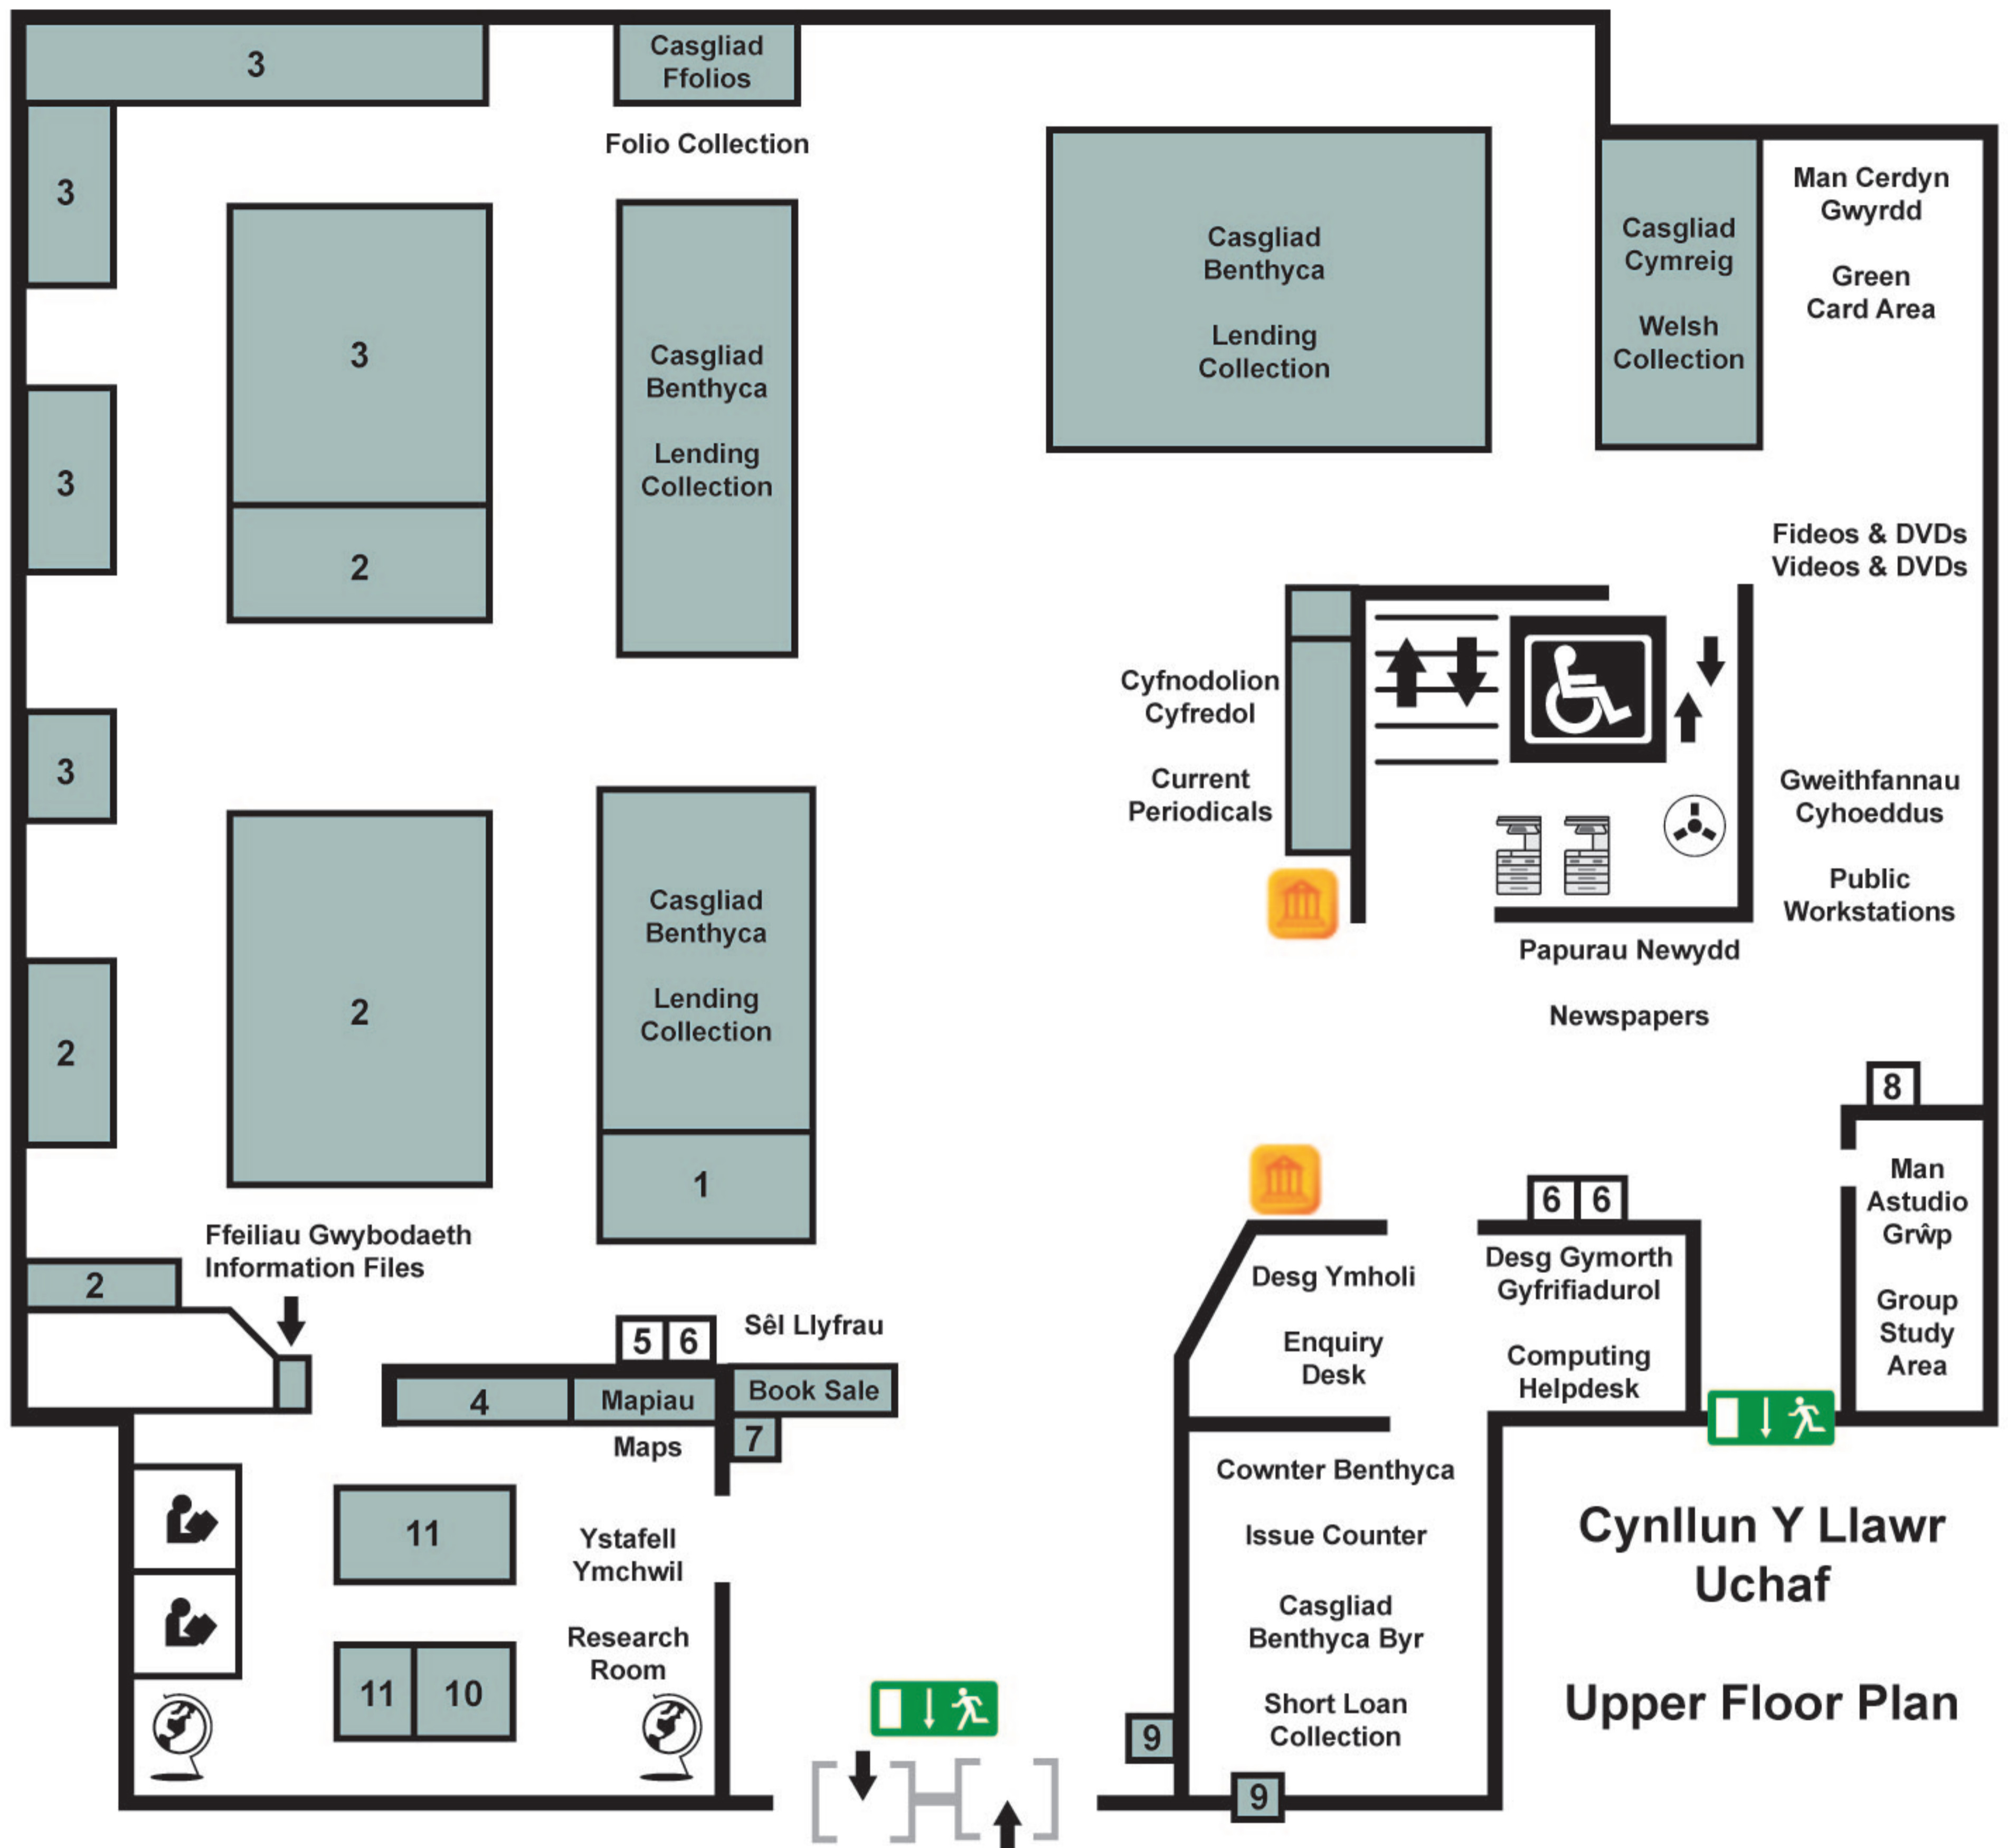

Llyfrgell Thomas Parry Library

Llawr Isaf - Casgliad Y Plant; Toiledau; Ffynnon Dwr; Ffôn; Ardal Seminarau
 Lower Floor - Children's Collection; Toilets; Water Fountain; Payphone; Seminar Area

Allwedd Key

- | | | | |
|---|---|---|---|
| 1 Casgliad Paleograffeg
Palaeography Collection | 5 Loceri
Lockers | 9 Dychwelyd Llyfrau
Book Returns |  Catalog y Lyfrgell - Primo
Primo Library Catalogue |
| 2 Cyfnodolion Llyfrgellyddiaeth (PER)
Librarianship Periodicals (PER) | 6 Peiriant Gwerthu
Vending Machine | 10 Casgliad Plant a Chynradd
Children's & Primary Collection |  Cellannau Astudio
Study Carrels |
| 3 Cyfnodolion Astudiaethau Gwledig (JNL)
Rural Studies Journals (JNL) | 7 Peiriant Newid
Change Machine | 11 Casgliad Llenyddiaeth y Llyfrgell
Library Literature Collection |  Atlasau
Atlases |
| 4 Cyfnodolion Mynegai & Chrynodebau
Abstracting & Indexing Journals | 8 Peiriant Credydau Argraffu
Printer Credit Machine |  Argraffydd/Copiwr/Sganiwr
Printer/Copier/Scanner |  Darlennydd Microffilm
Microfilm Reader |