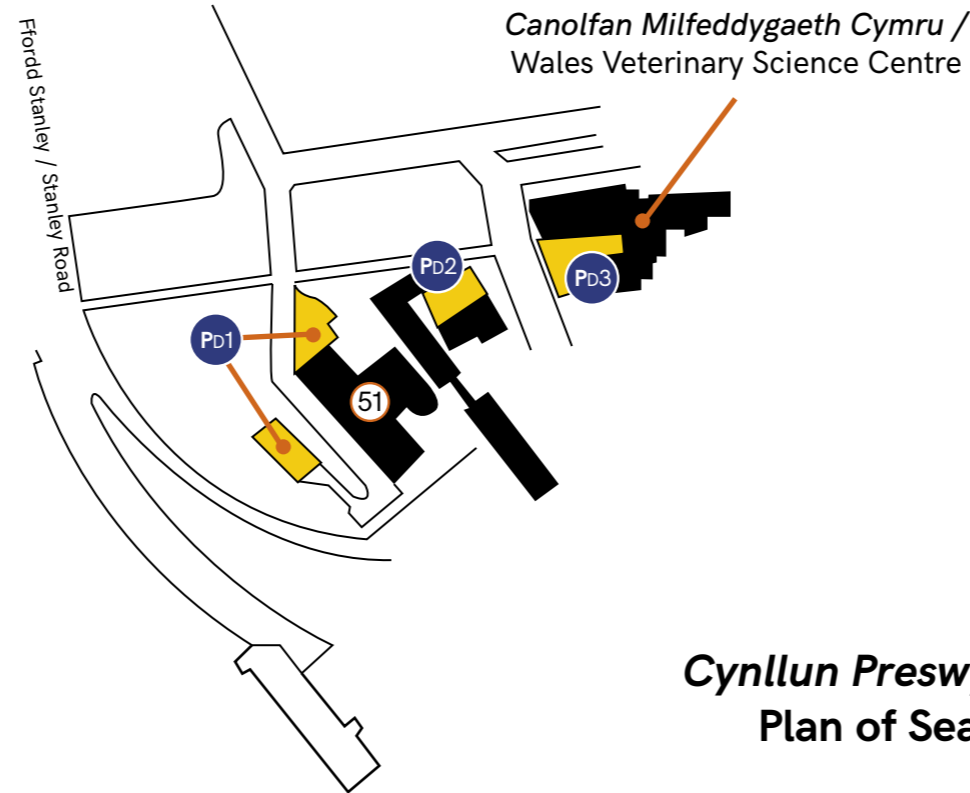

**Cynllun o'r Hen Goleg /
Plan of Old College**

**Cynllun Buarth Mawr /
Plan of Buarth Mawr**

**Cynllun Preswylfeydd Glan y Môr /
Plan of Seafront Residences**

Ardaloedd Parcio

- Parcio i Staff
- Parcio i Fyfyrwyr
- Parcio Cyfyngedig

Parking Areas

- Staff Parking
- Student Parking
- Restricted Parking

ADEILADAU (ACADEMAIDD & GWASANAETH)

- Yr Hen Goleg *SY23 2BH*
- Adeilad Edward Davies *SY23 1NG*
- Yr Ysgol Gelf -

BUILDINGS (ACADEMIC & SERVICE)