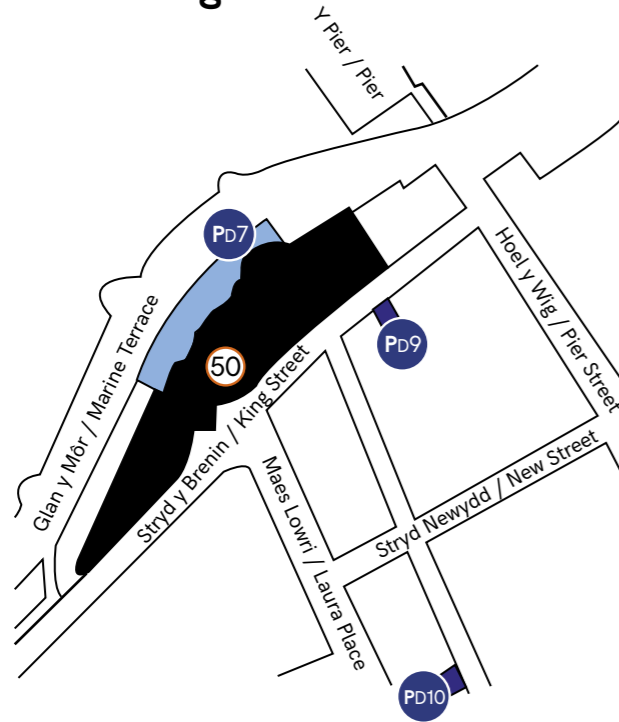

**Cynllun o'r Hen Goleg /
Plan of Old College**

**Cynllun Buarth Mawr /
Plan of Buarth Mawr**

**Cynllun Preswylfeydd Glan y Môr /
Plan of Seafront Residences**

Ardaloedd Parcio

- Parcio i Staff
- Parcio i Fyfyrwyr
- Parcio Cyfyngedig

Parking Areas

- Staff Parking
- Student Parking
- Restricted Parking

ADEILADAU (ACADEMAIDD & GWASANAETH)

- Yr Hen Goleg *SY23 2BH*
- Adeilad Edward Davies *SY23 1NG*
- Yr Ysgol Gelf -

BUILDINGS (ACADEMIC & SERVICE)

- Old College *SY23 2BH*
- Edward Davies Building *SY23 1NG*
- School of Art

LLETY

- Balmoral
- Blaenwern
- Tŷ Claendon
- Caerleon / Pumlumon
- Aberglasney
- Neuadd Ceredigion / Tŷ Glyndŵr
- Neuadd Carpenter / Tŷ Gwerin