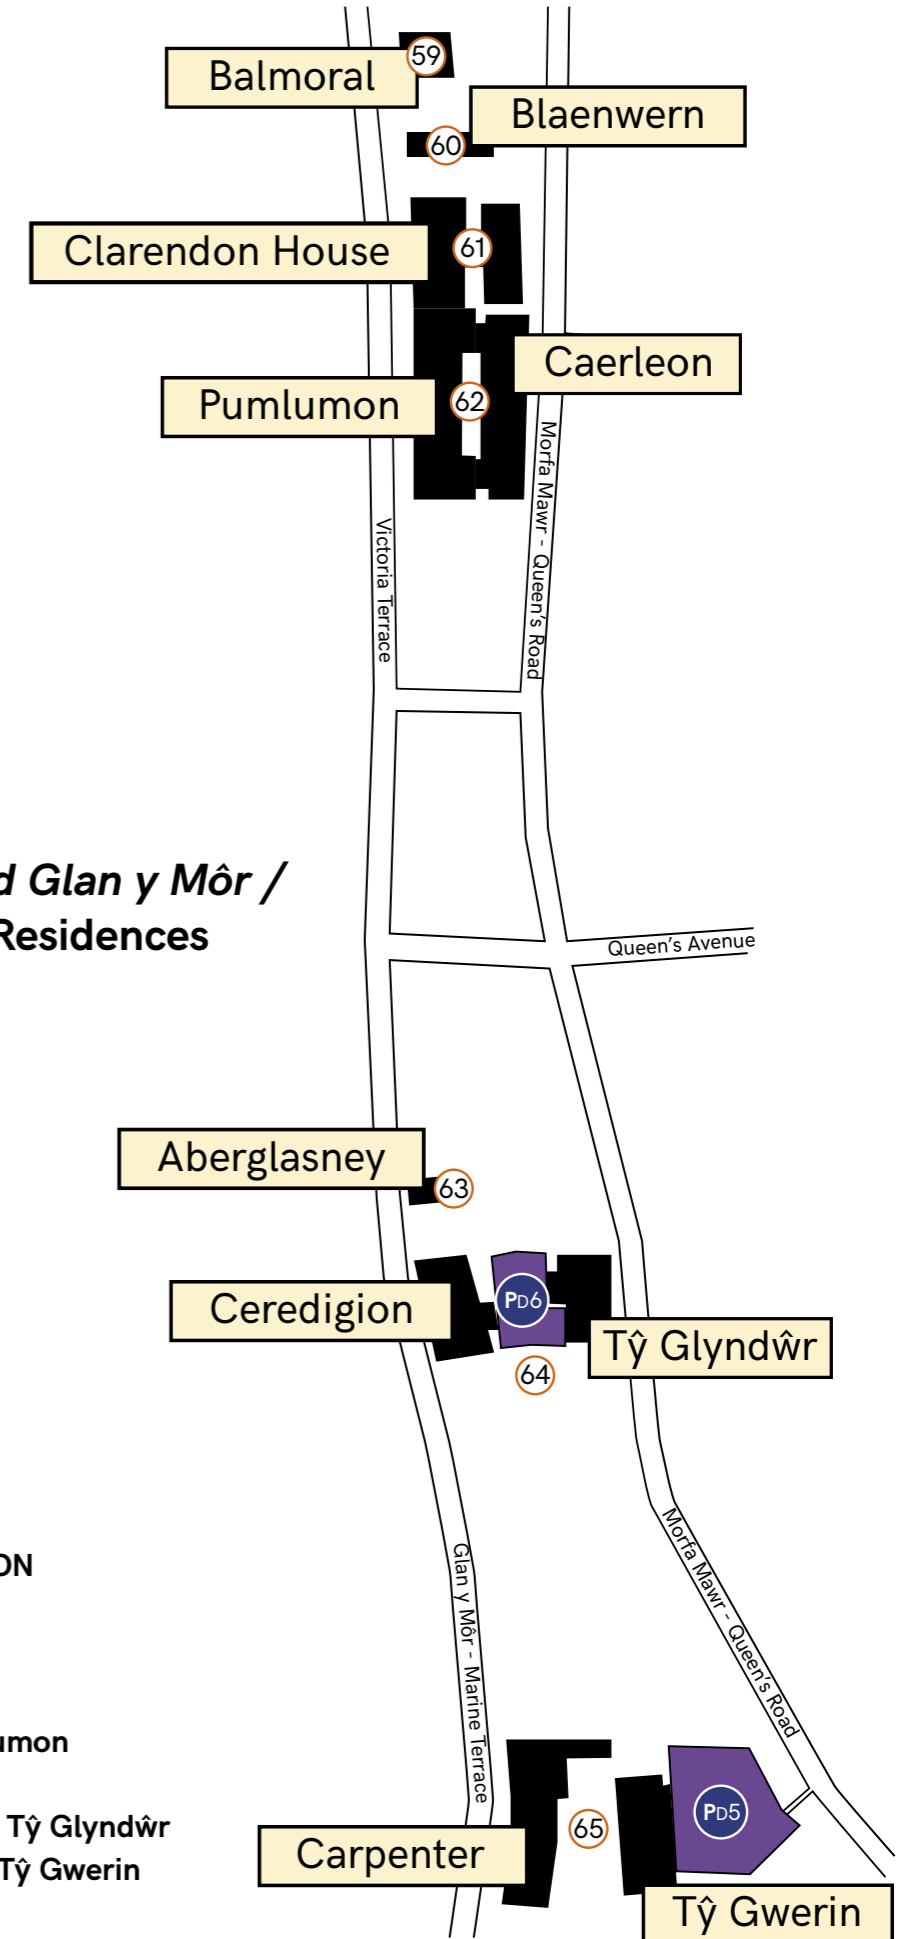

**Cynllun o'r Hen Goleg /
Plan of Old College**

**Cynllun Buarth Mawr /
Plan of Buarth Mawr**

**Cynllun Preswylfeydd Glan y Môr /
Plan of Seafront Residences**

Ardaloedd Parcio

- Parcio i Staff
- Parcio i Fyfyrwyr
- Parcio Cyfyngedig

- Old College *SY23 2BH*
- Edward Davies Building *SY23 1NG*
- School of Art

LLETY

- Balmoral
- Blaenwern
- Tŷ Claendon
- Caerleon / Pumlumon
- Aberglasney
- Neuadd Ceredigion / Tŷ Glyndŵr
- Neuadd Carpenter / Tŷ Gwerin