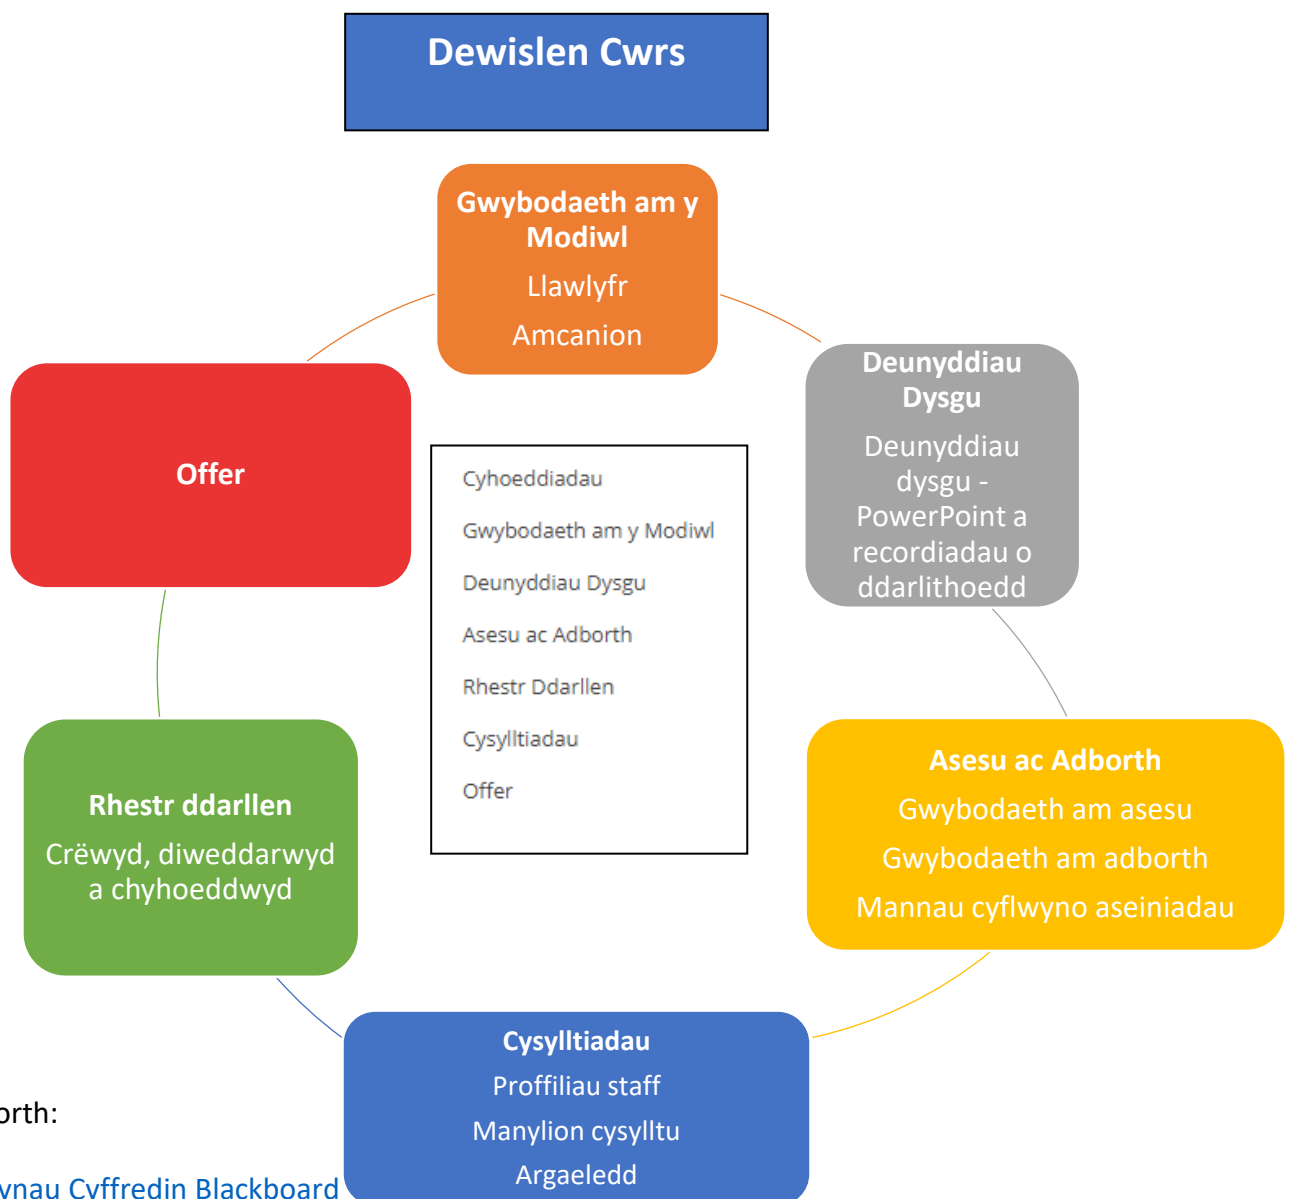

ISAFSWM PRESENOLDEB GOFYNNOL BLACKBOARD

[Blackboard](#) yw amgylchedd dysgu ar-lein Prifysgol Aberystwyth ac mae gan bob modiwl ei ardal ei hun. Mae Isafswm Presenoldeb Gofynnol Blackboard (RMP), a basiwyd gan y Senedd ym mis Mehefin 2013, yn amlinellu isafswm y cynnwys ar gyfer pob modiwl a addysgir. Mae'r RMP yn sicrhau cysondeb ac yn cynyddu defnyddioldeb er mwyn i fyfyrwyr allu dod o hyd i'r cynnwys sydd ei angen arnynt.

Mae'n rhaid i holl fodiwlau Blackboard PA gynnwys y ddewislen cwrs canlynol a dal yr eitemau canlynol er mwyn bodloni'r RMP:

Rhagor o gymorth:

- [Cwestiynau Cyffredin Blackboard](#)
- [Cysylltu â'r Grŵp E-Ddysgu](#)
- [Canllaw Blackboard](#)