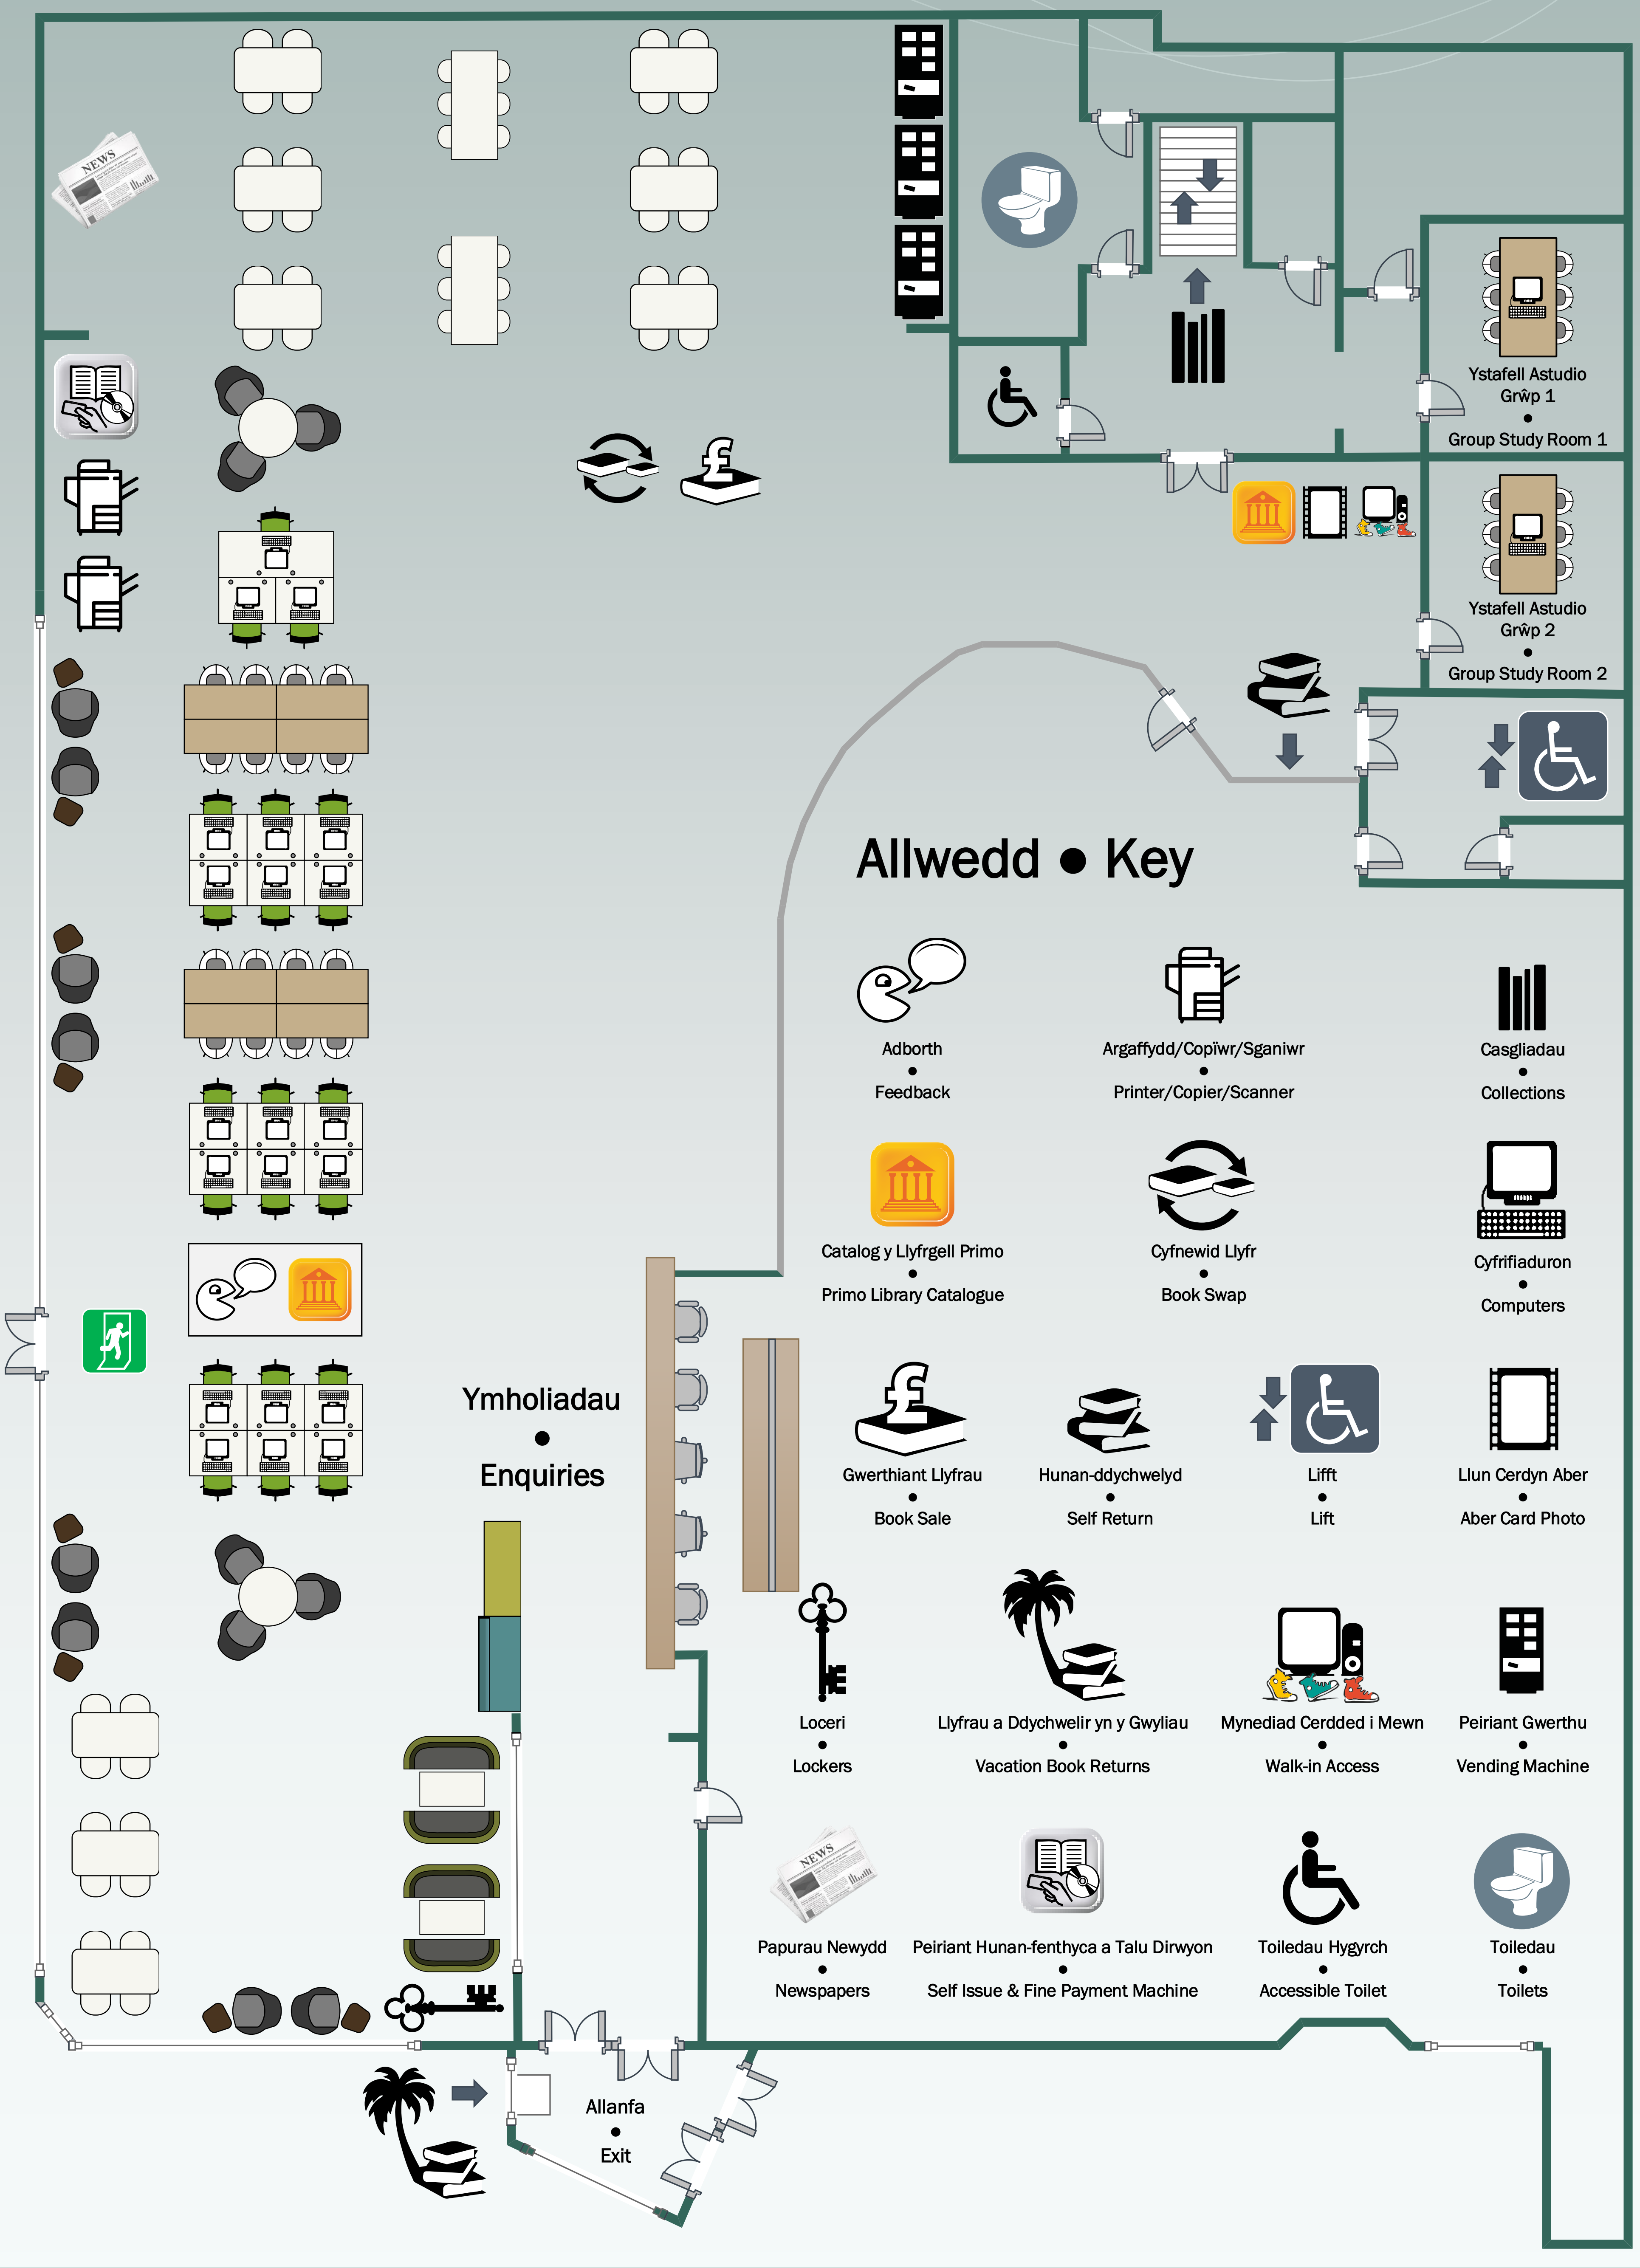

Llyfrgell Hugh Owen Library

Lefel D Level

Allwedd • Key

- Adborth • Feedback
- Argaffydd/Copiwr/Sganiwr • Printer/Copier/Scanner
- Casgliadau • Collections
- Catalog y Llyfrgell Primo • Primo Library Catalogue
- Cyfnewid Llyfr • Book Swap
- Cyfrifiaduron • Computers
- Gwerthiant Llyfrau • Book Sale
- Hunan-ddychwelyd • Self Return
- Liff • Lift
- Llun Cerdyn Aber • Aber Card Photo
- Loceri • Lockers
- Llyfrau a Ddychwelir yn y Gwyliau • Vacation Book Returns
- Mynediad Cerdded i Mewn • Walk-in Access
- Peiriant Gwerthu • Vending Machine
- Papurau Newydd • Newspapers
- Peiriant Hunan-fenthycia a Talu Dirwyon • Self Issue & Fine Payment Machine
- Toileddau Hygrych • Accessible Toilet
- Toileddau • Toilets

Ymholiadau
•
Enquiries

Allanfa
•
Exit