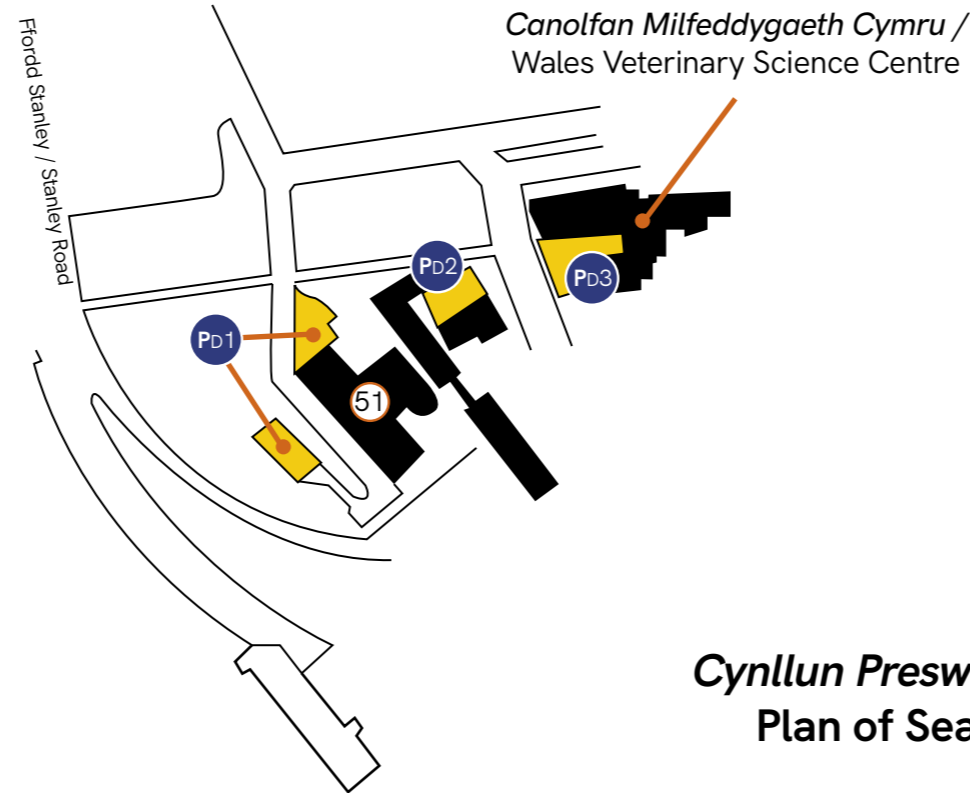

**Cynllun o'r Hen Goleg /
Plan of Old College**

**Cynllun Buarth Mawr /
Plan of Buarth Mawr**

**Cynllun Preswylfeydd Glan y Môr /
Plan of Seafront Residences**

Ardaloedd Parcio

- Parcio i Staff
- Parcio i Fyfrwyr
- Parcio Cyfyngedig

Parking Areas

- Staff Parking
- Student Parking
- Restricted Parking

ADEILADAU (ACADEMAIDD & GWASANAETH)

- Yr Hen Goleg SY23 2BH
- Adeilad Edward Davies SY23 1NG
- Yr Ysgol Gelf -

BUILDINGS (ACADEMIC & SERVICE)

- Old College SY23 2BH
- Edward Davies Building SY23 1NG
- School of Art

LLETY

- Balmoral
- Blaenwern
- Caerleon / Pumlumon
- Aberglasney
- Neuadd Ceredigion / Tŷ Glyndŵr
- Neuadd Carpenter / Tŷ Gwerin

ACCOMMODATION