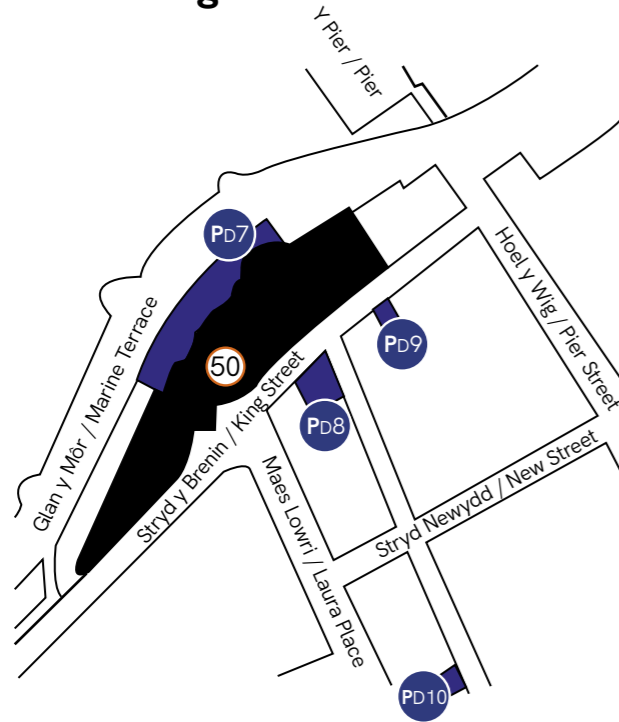

**Cynllun o'r Hen Goleg /
Plan of Old College**

**Cynllun Buarth Mawr /
Plan of Buarth Mawr**

**Cynllun Preswylfeydd Glan y Môr /
Plan of Seafront Residences**

Ardaloedd Parcio

- Parcio i Staff
- Parcio i Fyfrwyr
- Parcio Cyfyngedig

Parking Areas

- Staff Parking
- Student Parking
- Restricted Parking

ADEILADAU (ACADEMAIDD & GWASANAETH)

- Yr Hen Goleg SY23 2BH
- Adeilad Edward Davies SY23 1NG
- Yr Ysgol Gelf -

BUILDINGS (ACADEMIC & SERVICE)

- Old College SY23 2BH
- Edward Davies Building SY23 1NG
- School of Art

LLETY

- Balmoral
- Blaenwern
- Caerleon / Pumlumon
- Aberglasney
- Neuadd Ceredigion / Tŷ Glyndŵr
- Neuadd Carpenter / Tŷ Gwerin

ACCOMMODATION

- Balmoral
- Blaenwern
- Caerleon / Pumlumon
- Aberglasney
- Ceredigion Hall / Tŷ Glyndŵr
- Carpenter Hall / Tŷ Gwerin