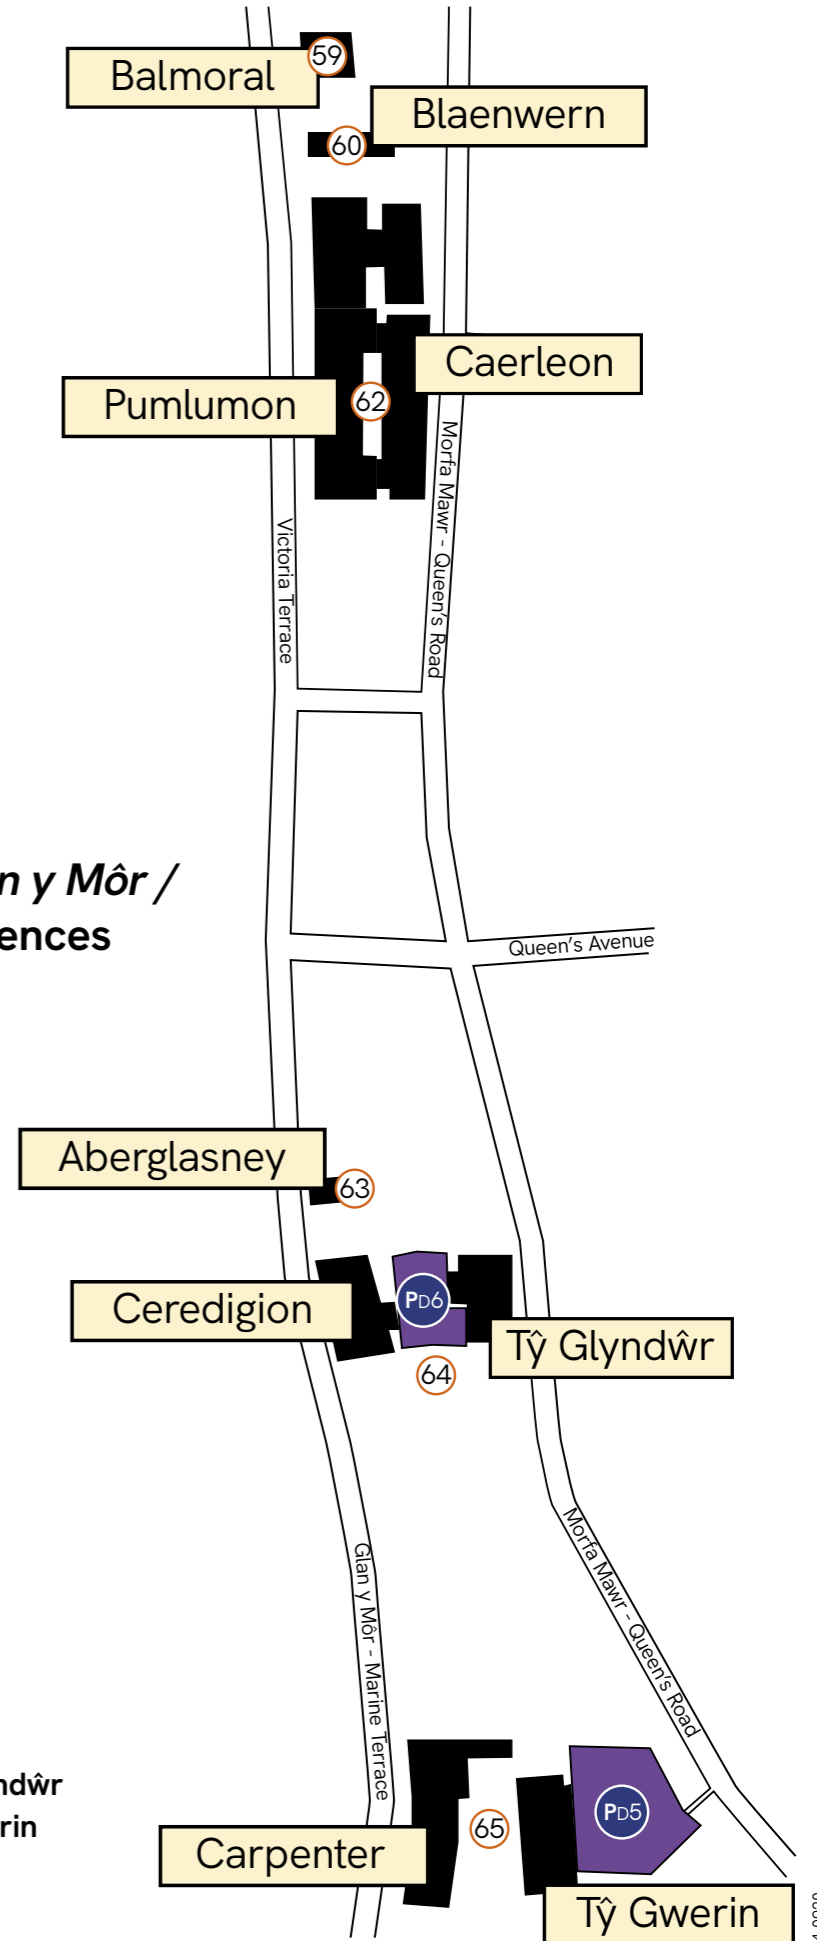

**Cynllun o'r Hen Goleg /
Plan of Old College**

**Cynllun Buarth Mawr /
Plan of Buarth Mawr**

**Cynllun Preswylfeydd Glan y Môr /
Plan of Seafront Residences**

Ardaloedd Parcio

- Parcio i Staff
- Parcio i Fyfrwyr
- Parcio Cyfyngedig

- Old College SY23 2BH
- Edward Davies Building SY23 1NG
- School of Art

LLETY

- Balmoral
- Blaenwern
- Caerleon / Pumlumon
- Aberglasney
- Neuadd Ceredigion / Tŷ Glyndŵr
- Neuadd Carpenter / Tŷ Gwerin

ACCOMMODATION

- Balmoral
- Blaenwern
- Caerleon / Pumlumon
- Aberglasney
- Ceredigion Hall / Tŷ Glyndŵr
- Carpenter Hall / Tŷ Gwerin