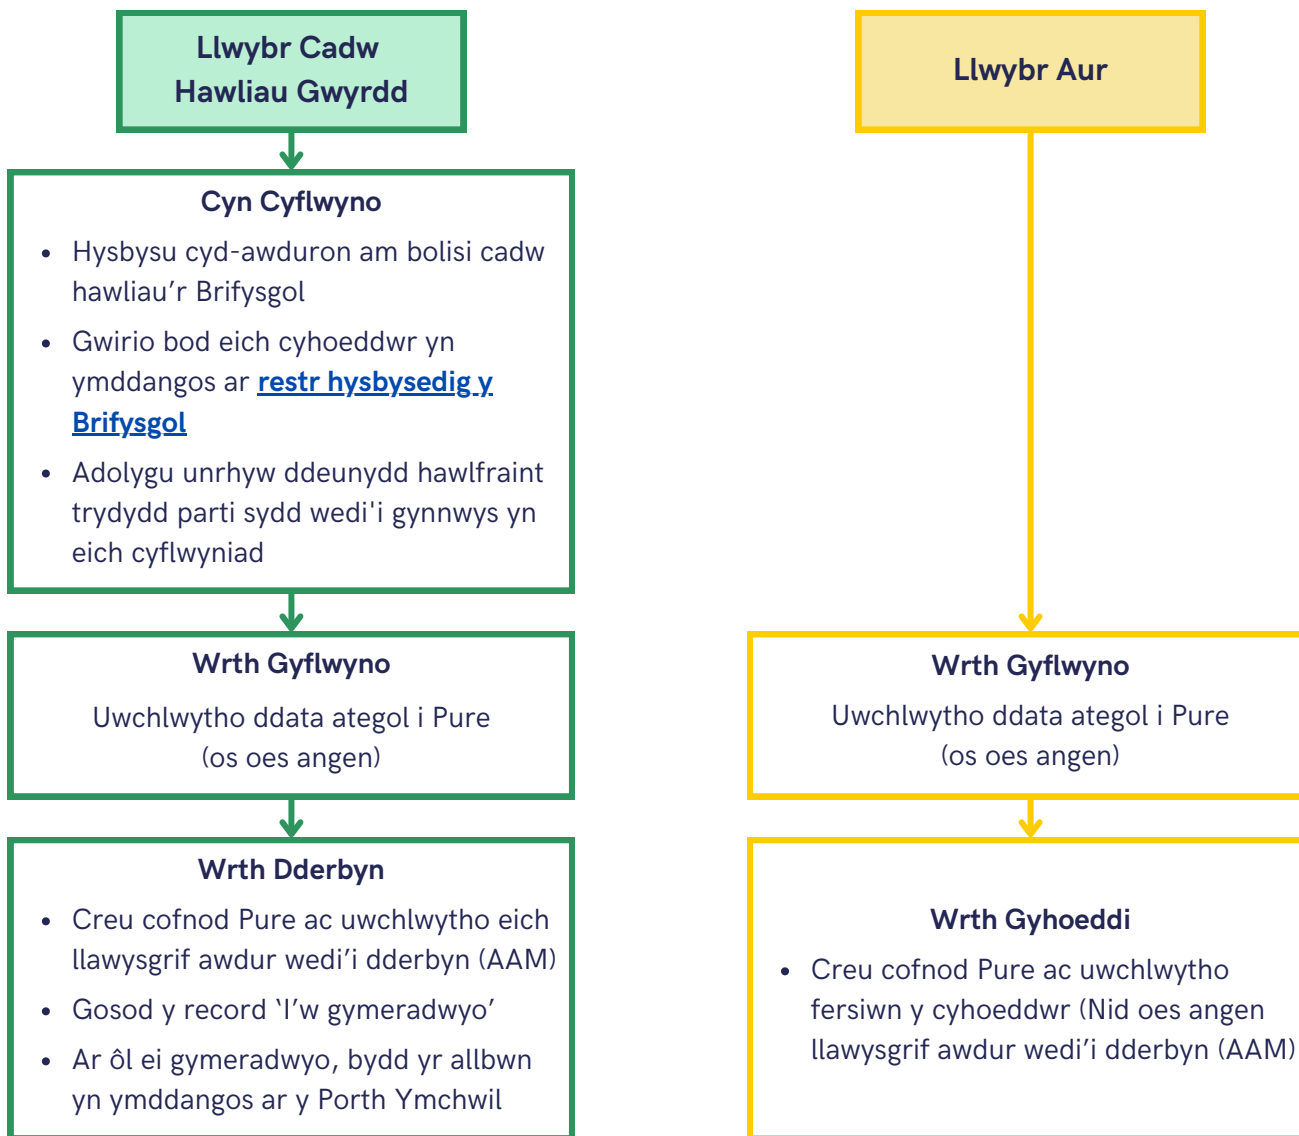

Mynediad Agored ym Mhrifysgol Aberystwyth

Canllaw'r Awdur

Angen Gwybod

- Cyfnod gras o 1 mis ar gyfer adneuo i Pure
- Efallai y bydd angen adneuo ychwanegol ar y cyllidwr (gwiriwch gyda nhw)
- Dim angen embargo

- Mae trwydded Llywodraeth Agored yn gydnaws
- Dim mynediad agored ôl-weithredol
- Ni chaniateir embargo
- Dim angen llawysgrif awdur wedi'i dderbyn (AAM)

Rhaid cydnabod unrhyw gyllid

Cynnwys datganiad mynediad data gyda dolen i'r storfa